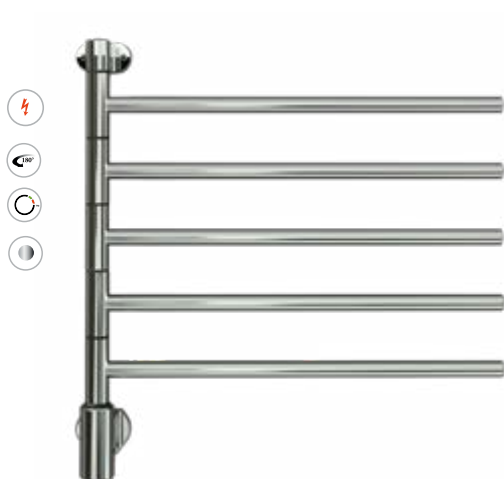

Flex I с Momento II™