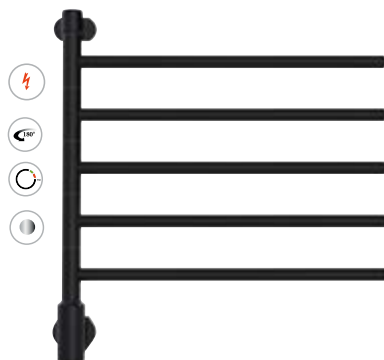

Flex I с Momento II™