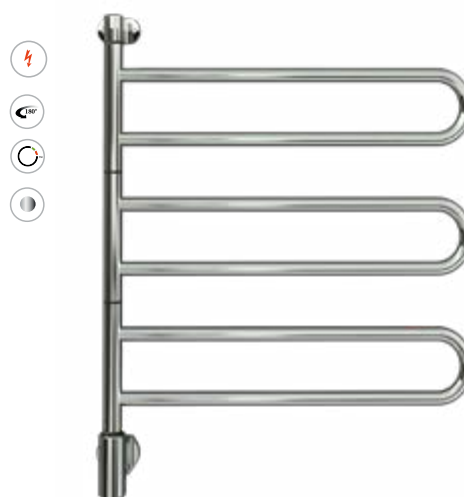

Flex U с Momento II™

Код	Модел	М	Размер ш/в
26-2030	Flex I 2/550 Momento II™	20W	560/330
26-2031	Flex I 3/550 Momento II™	30W	560/420
26-2032	Flex I 4/550 Momento II™	40W	560/510
26-2033	Flex I 5/550 Momento II™	50W	560/600
26-2034	Flex I 6/550 Momento II™	60W	560/685

Код	Модел	М	Размер ш/в
26-1007	Flex U 2/450 Momento II™	28W	455/560
26-1008	Flex U 3/450 Momento II™	41W	455/760
26-1009	Flex U 4/450 Momento II™	55W	455/960
26-1013	Flex U 5/450 Momento II™	69W	455/1160
26-1019	Flex U 2/650 Momento II™	43W	655/560
26-1021	Flex U 3/650 Momento II™	64W	655/760
26-1022	Flex U 4/650 Momento II™	85W	655/960
26-1023	Flex U 5/650 Momento II™	106W	655/1160

Код	Модел	М	Размер ш/в
3551-11	Limbo, Momento II™ инокс	24W	50/1400
3551-12	Limbo, Momento II™ бяло	24W	50/1400