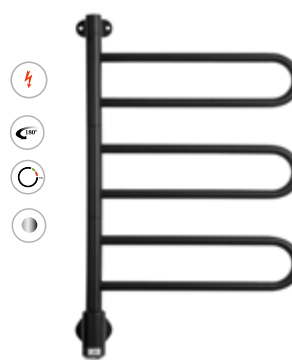

Flex U с Momento II™