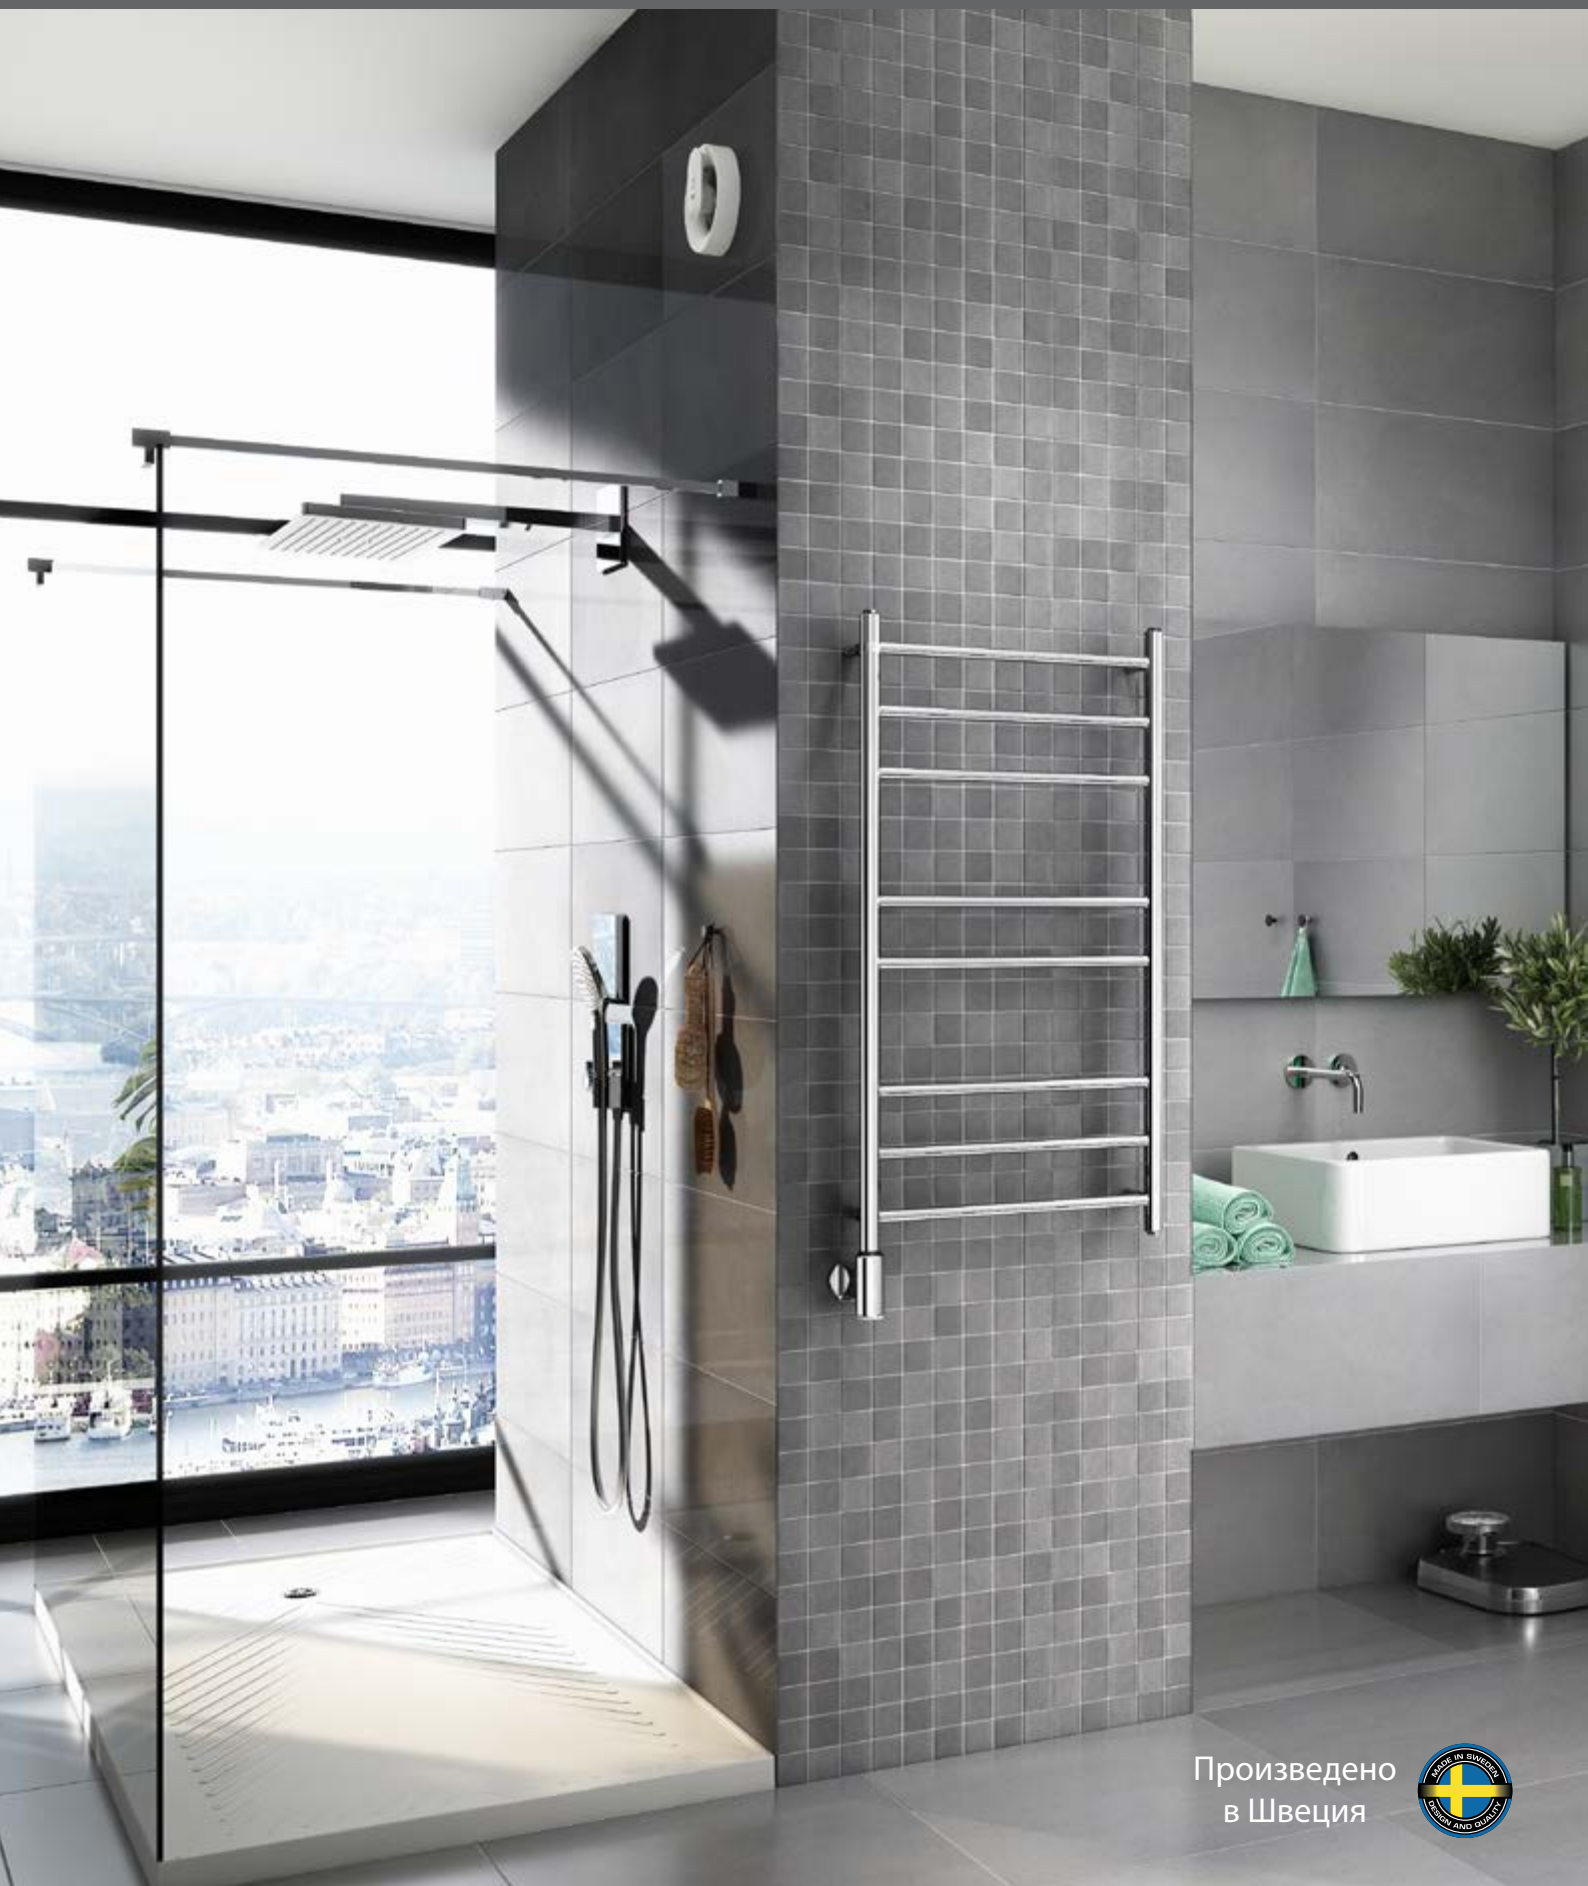

PAX®

Ценова Листа
2025 – 2026

Fresh®
Ventilation

Произведено
в Швеция